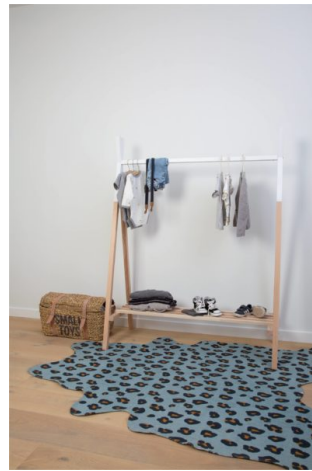

25 januari 25 - januari 27

Bekijk meer...

Deel dit bericht